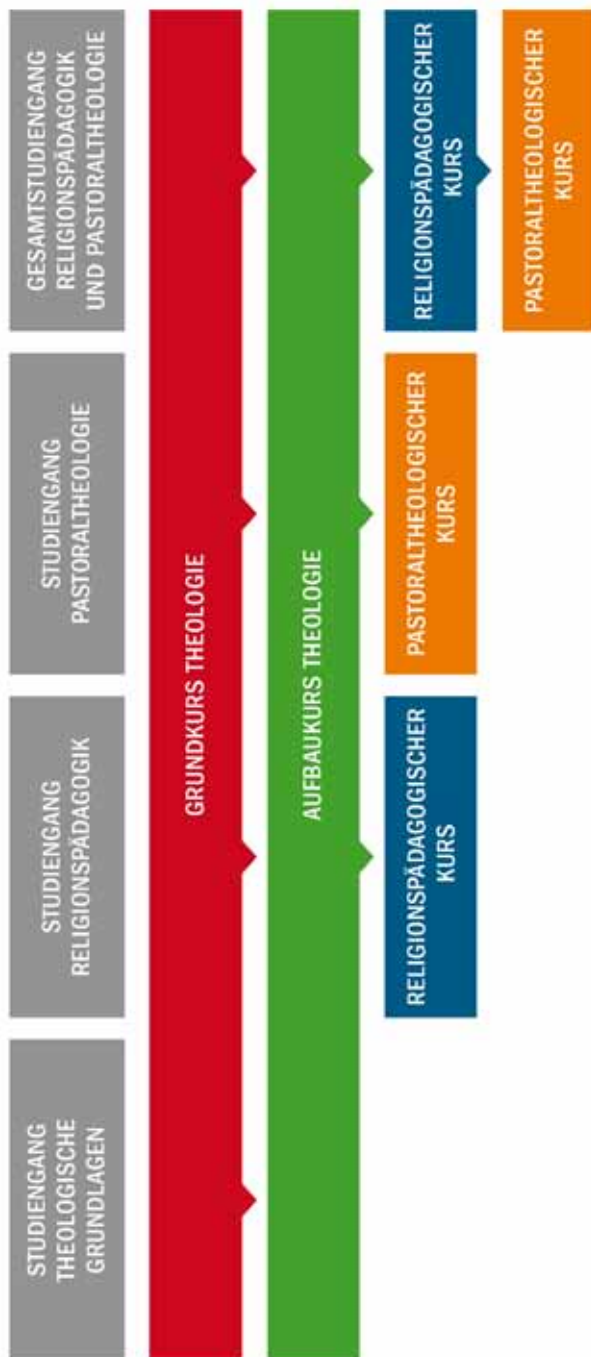

Studiengänge und Kurse im Überblick:

Informationen zu den Begleitkurs-Wochenenden 2016:

Termine & Themen:

17.-19.02.2017

Thema: Ekklesiologie

Betreffende Studienbriefe: GK 17

16.-18.06.2017

Thema: Kirchengeschichte/Reformation

Betreffende Studienbriefe: GK 20, 21 / AK 14

01.-03.09.2017

Thema: Eschatologie

Betreffende Studienbriefe: GK 15

17.-19.11.2017

Thema: Freiheit und Gnade

Betreffende Studienbriefe: GK 13

Die vorherige Erarbeitung der Studienbriefe sind nicht Voraussetzung für die Teilnahme am Wochenende. Eigene Themen und Fragestellungen können an den Wochenenden jederzeit nach Absprache mit eingebracht werden.